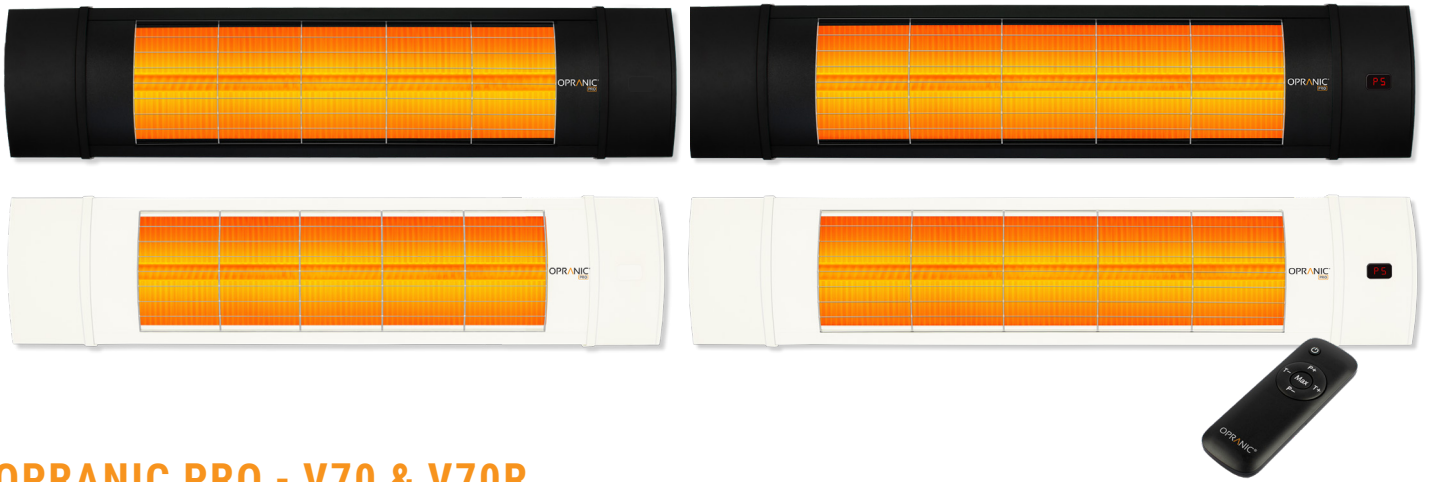

PRO V70 - Utvecklad för att ge bästa värmeåtergivning!

OPRANIC®
PRO

EFFEKTIVITET

Nya IR-X Carbon Black tekniken ger extra energieffektivitet genom att konvertera 96% av tillförd energi direkt till strålningsvärme och har en livslängd på över 10 000 timmar. Den hälsosamma infraröda strålningen på 2,4 µm absorberas nästan till 100% av vår hud och kan monteras vertikalt eller horisontellt i alla väderförhållanden.

OPRANIC PRO - V70 & V70R

Nya Opranic PRO V70 – serien har en modern designad aluminiumkonstruktion och är utrustad med vår senaste IR-X Carbon Black teknik för optimal effektivitet och prestanda. PRO V70 är avsedd för kommersiell eller privat användning, som hotell, restauranger, verandor, kaféer där design och prestanda är fokus. Finns med fjärrkontroll med justerbar effekt i fem steg från 900W till 2300W med 9 timmars timer funktion. Eller med fast effekt på 1800W. IR-X Carbon Black tekniken ger ett djupt glödande sken som optimalt värmer människor och föremål. Brinntiden på värmeelementet är upp till ca: 12 000 timmar vilket gör att den även kan användas i industriella miljöer för kontinuerlig drift. Monteras horisontellt eller vinkel på vägg eller i tak. Utmärkt val för uteserveringen eller terrassen.

Från 2026 är V70R uppdaterad med "PRO Mode", perfekt när du vill styra flera värmare centralt med brytare eller timer.

MODELL	E-NUMMER	FÄRG	REGLERING	EFFEKT (kW)	STRÖM (A)	VÄRMEOMRÅDE (m ²) UTE / INNE	DIMENSIONER (cm) L x B x H	VIKT (kg)
V70-23XRB	8570727	Jet Black	Fjärrkontroll med timer	2,3kW	10,0	12 / 25	91,5 x 9,0 x 19,5	3,4
V70-23XRW	8570728	Cloud White	Fjärrkontroll med timer	2,3kW	10,0	12 / 25	91,5 x 9,0 x 19,5	3,4
V70-18XB	8570755	Jet Black	On/Off	1,8kW	7,8	8 / 18	84 x 9,0 x 19,5	3,0
V70-18XW	8570757	Cloud White	On/Off	1,8kW	7,8	8 / 18	84 x 9,0 x 19,5	3,0