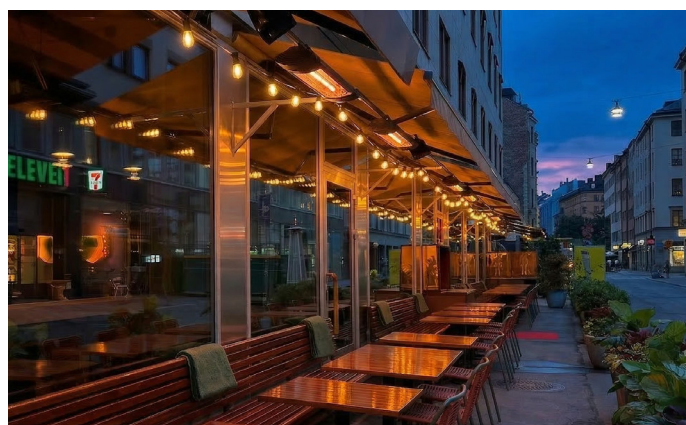

NYHET 2026 - "PRO MODE"

PRO Mode minns den senast valda effektnivån och går igång direkt på samma läge när strömmen kommer tillbaka. Helt anpassad för timerstyrning och centrala av och på system. Det gör att du slipper springa runt och starta varje enhet manuellt. Denna funktion aktiveras med en kod via fjärrkontrollen.